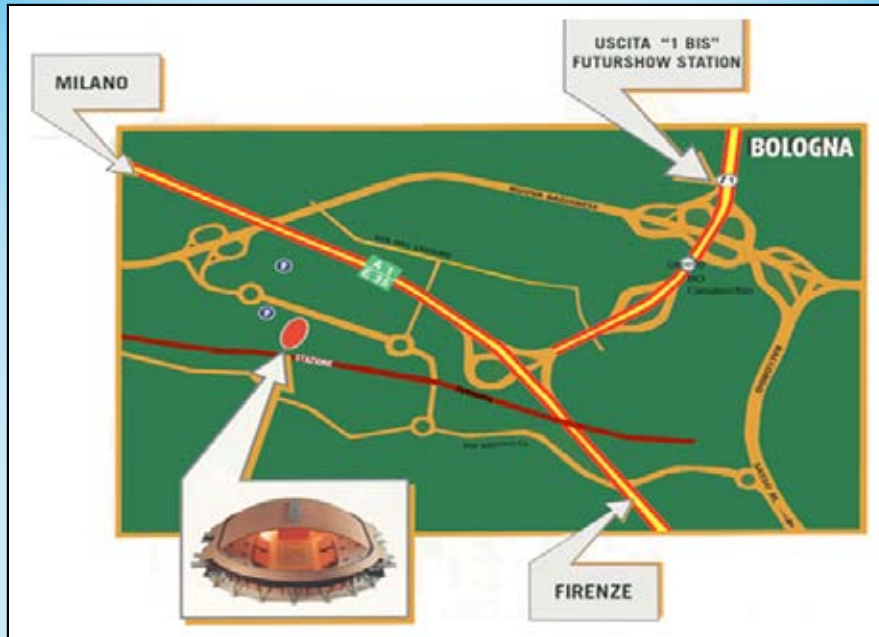

FUTURSHOW STATION

Via Gino Cervi, 2 - Casalecchio di Reno (BO)

Vicino a Carrefour, Ikea e Castorama. Facilmente raggiungibile, comprende una stazione ferroviaria collegata con la Stazione di Bologna e dispone di un'area dedicata a parcheggio di 50.000 mq.

TRENO: 1 minuto dalla stazione Futurshow Station
19 minuti da Bologna Centrale

AUTO: 2 km dal casello autostradale Casalecchio A1, A13, A14

PARCHEGGIO: 3.000 posti auto

All'interno 9 coffee bar disponibili.